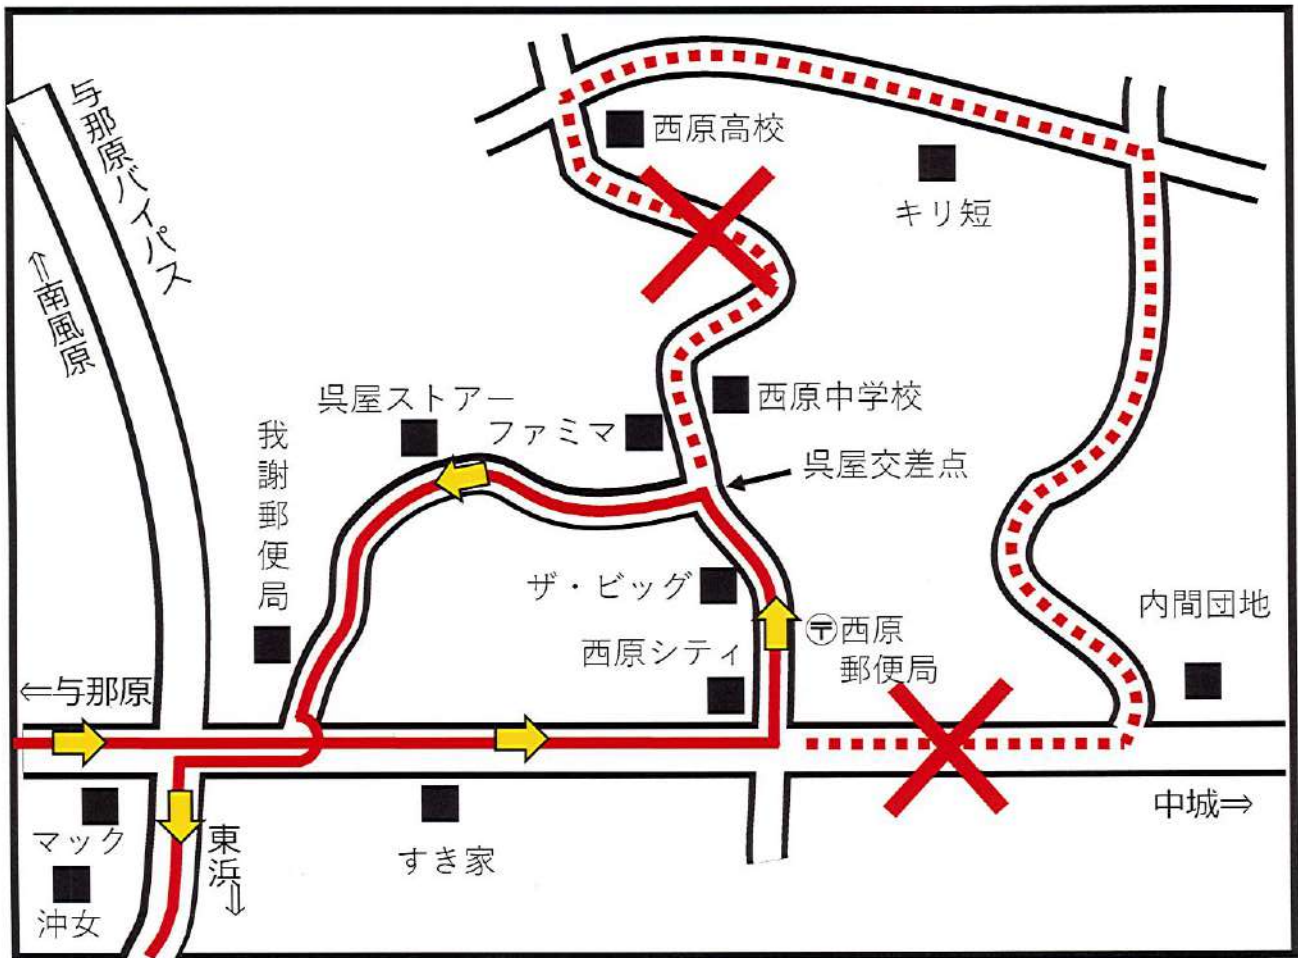

お知らせ

令和6年11月26日(火)より
西原線の5:40発の走行ルートが
変更になります
乗降場所の確認をお願いします

不明な点は
ドライバーへお問い合わせください